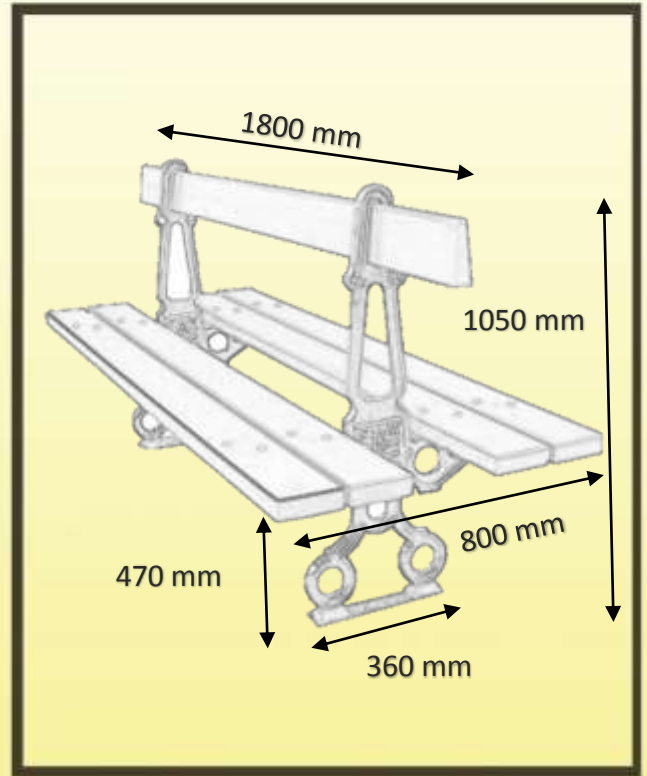

Banc Grand Boulevard double

Réf : 010210

à 010213

 Fabrication
Française

Version exotique « acajou doré », longueur 1800 mm : RAD

Description

Banc en fonte coulée manuellement comme autrefois

MATERIAUX

Pieds en fonte RAL 8022, lames bois.

- Assise : longueur 1800 mm, section 45 x 140 en résineux et 36 x 140 en exotique

- Dossier : longueur 1800 mm, section 22/50 x 130 en résineux et en exotique

FIXATION

A sceller, scellement par enfouissement dans le sol des sur longueurs des pieds

MODELES